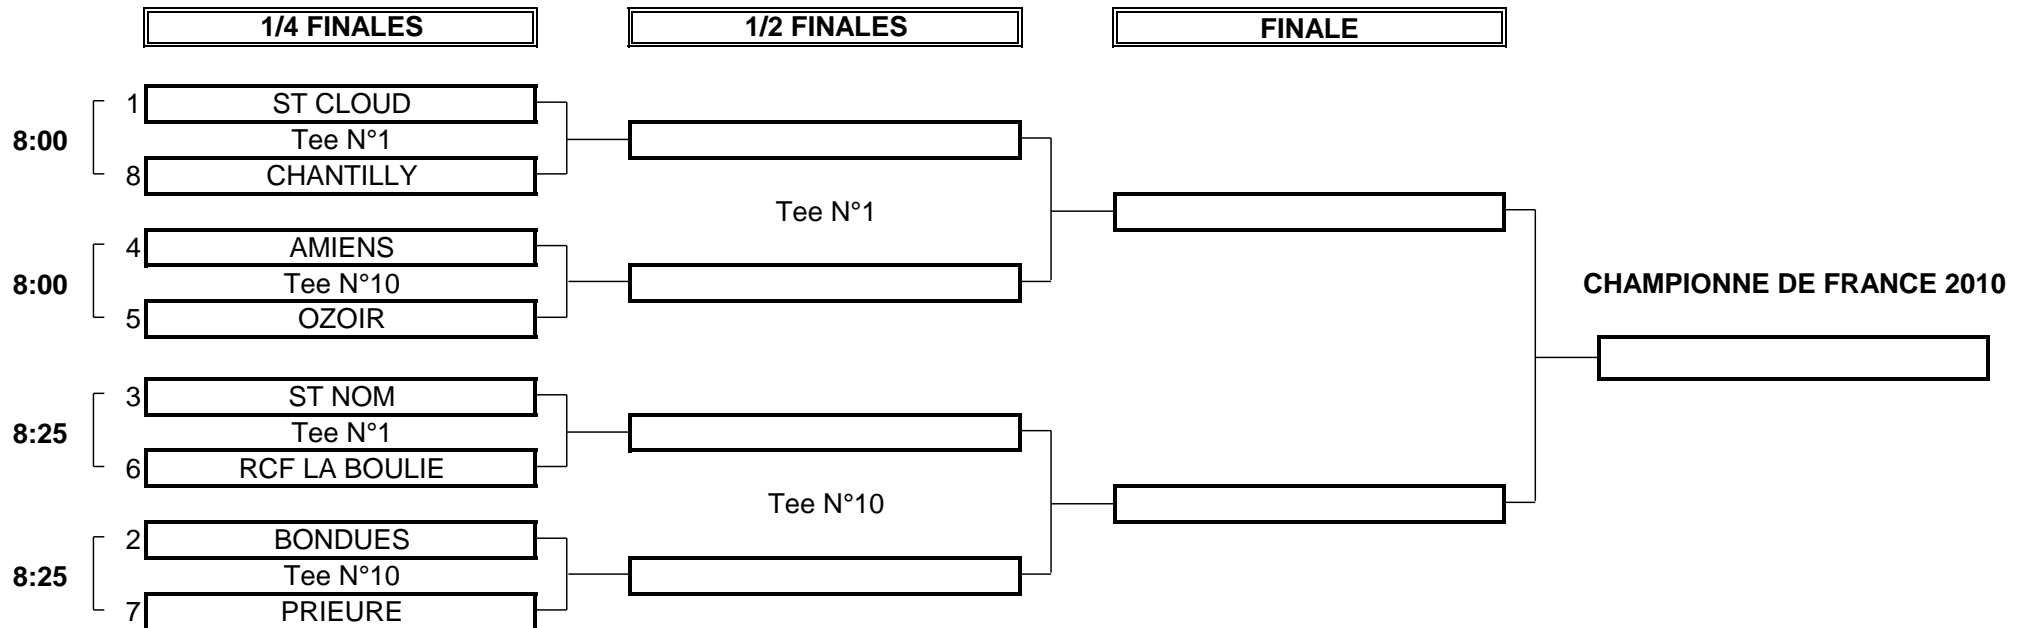

CHAMPIONNAT DE FRANCE PAR EQUIPES MID-AMATEURS 2010

1ère DIVISION DAMES Trophée Cotnareanu

Du 17 au 20 Juin - Golf de Granville

PHASE FINALE MATCH PLAY

CHAMPIONNAT DE FRANCE PAR EQUIPES MID-AMATEURS 2010

1ère DIVISION DAMES Trophée Cotnareanu