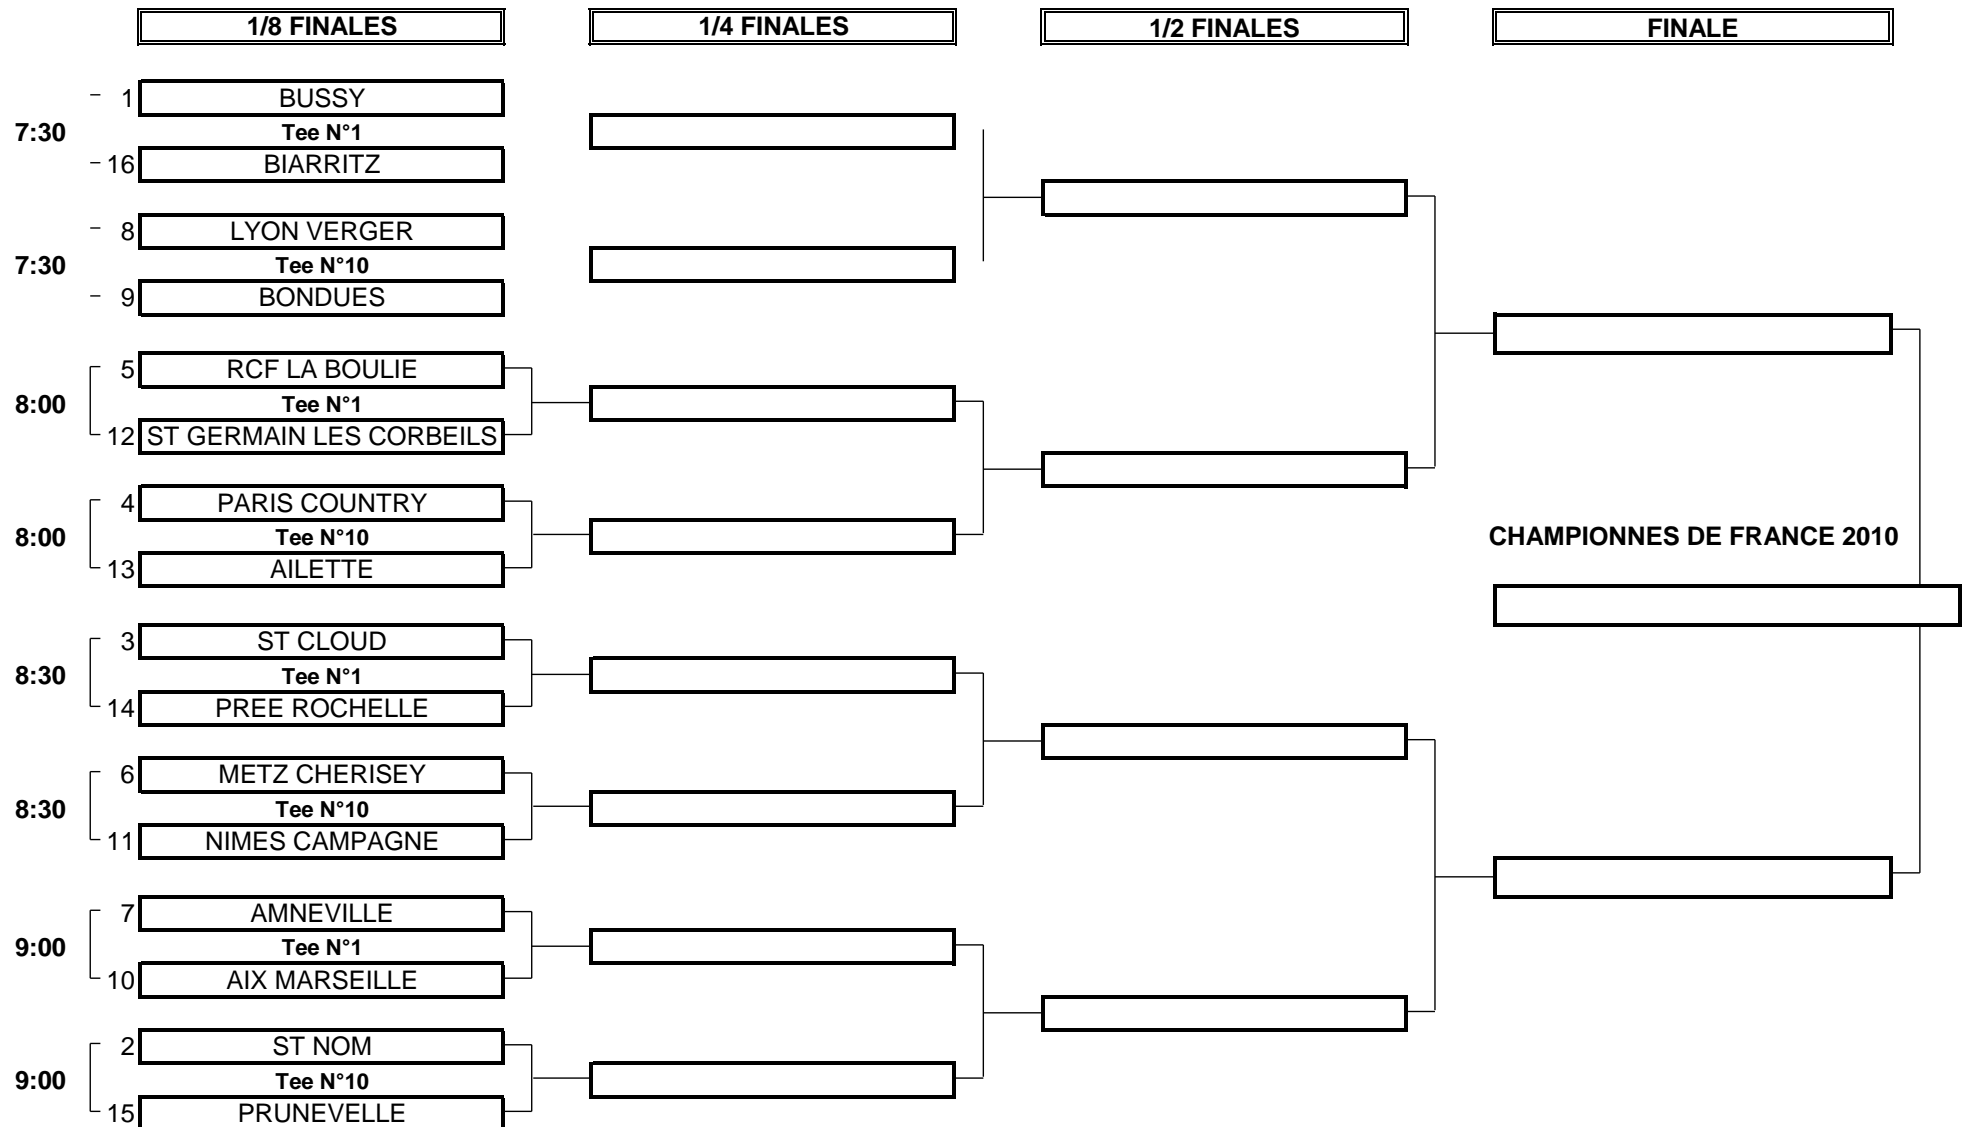

INTERCLUBS FEMININ DES MOINS DE 17 ANS
Trophée Brigitte Varangot
Du 12 au 15 Juillet 2010 - Golf de Chantilly

PHASE FINALE MATCH PLAY

INTERCLUBS FEMININ DES MOINS DE 17 ANS

Trophée Brigitte Varangot

Du 12 au 15 Juillet 2010 - Golf de Chantilly