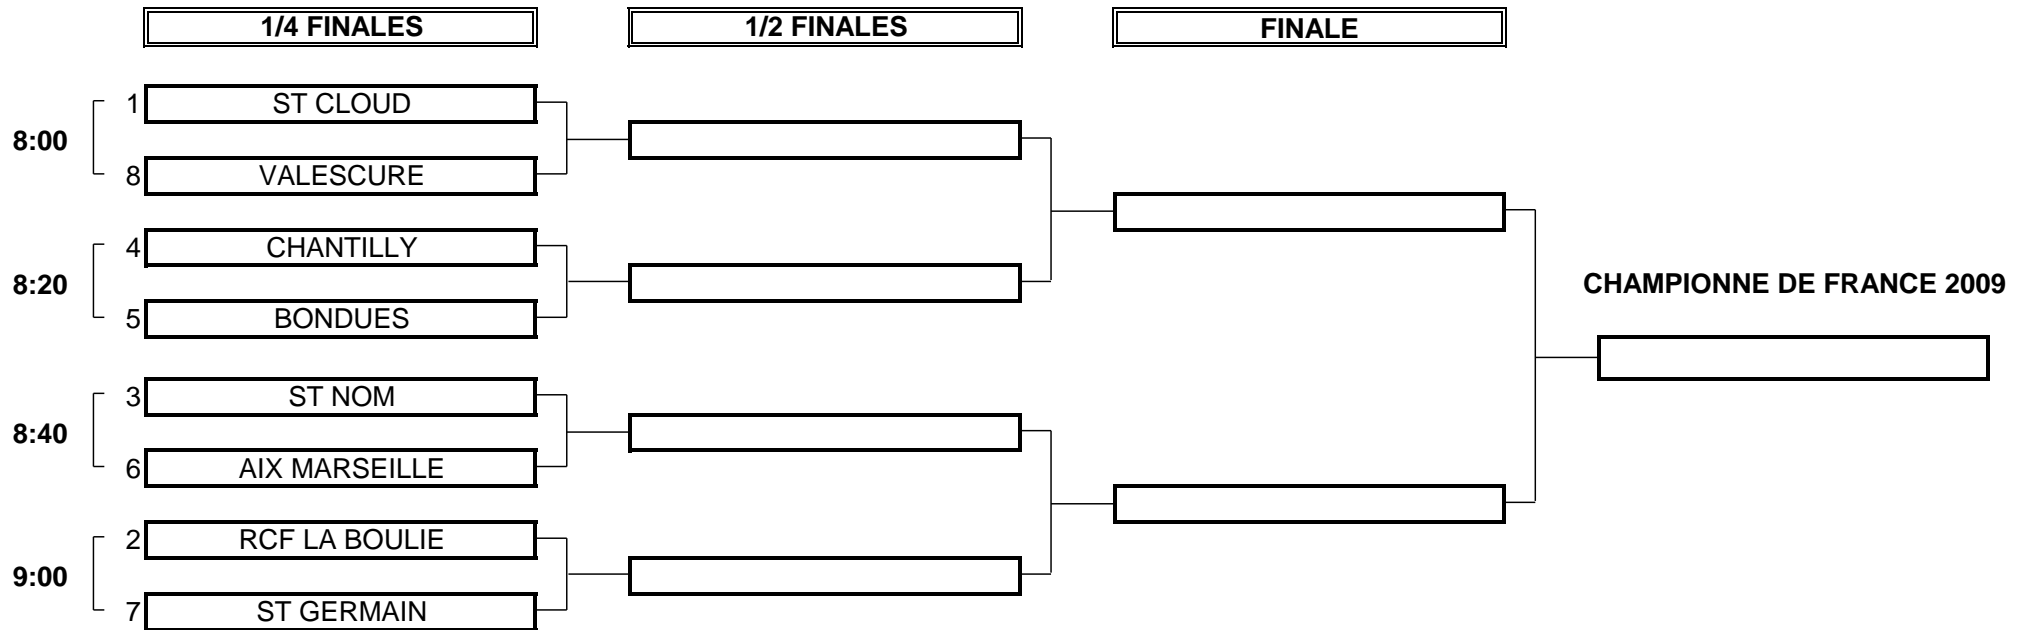

**CHAMPIONNAT DE FRANCE PAR EQUIPES 2010**  
**EQUIPES 2 DAMES**  
Du 28 Avril au 2 Mai - Golf de Nîmes Campagne

**PHASE FINALE MATCH PLAY**