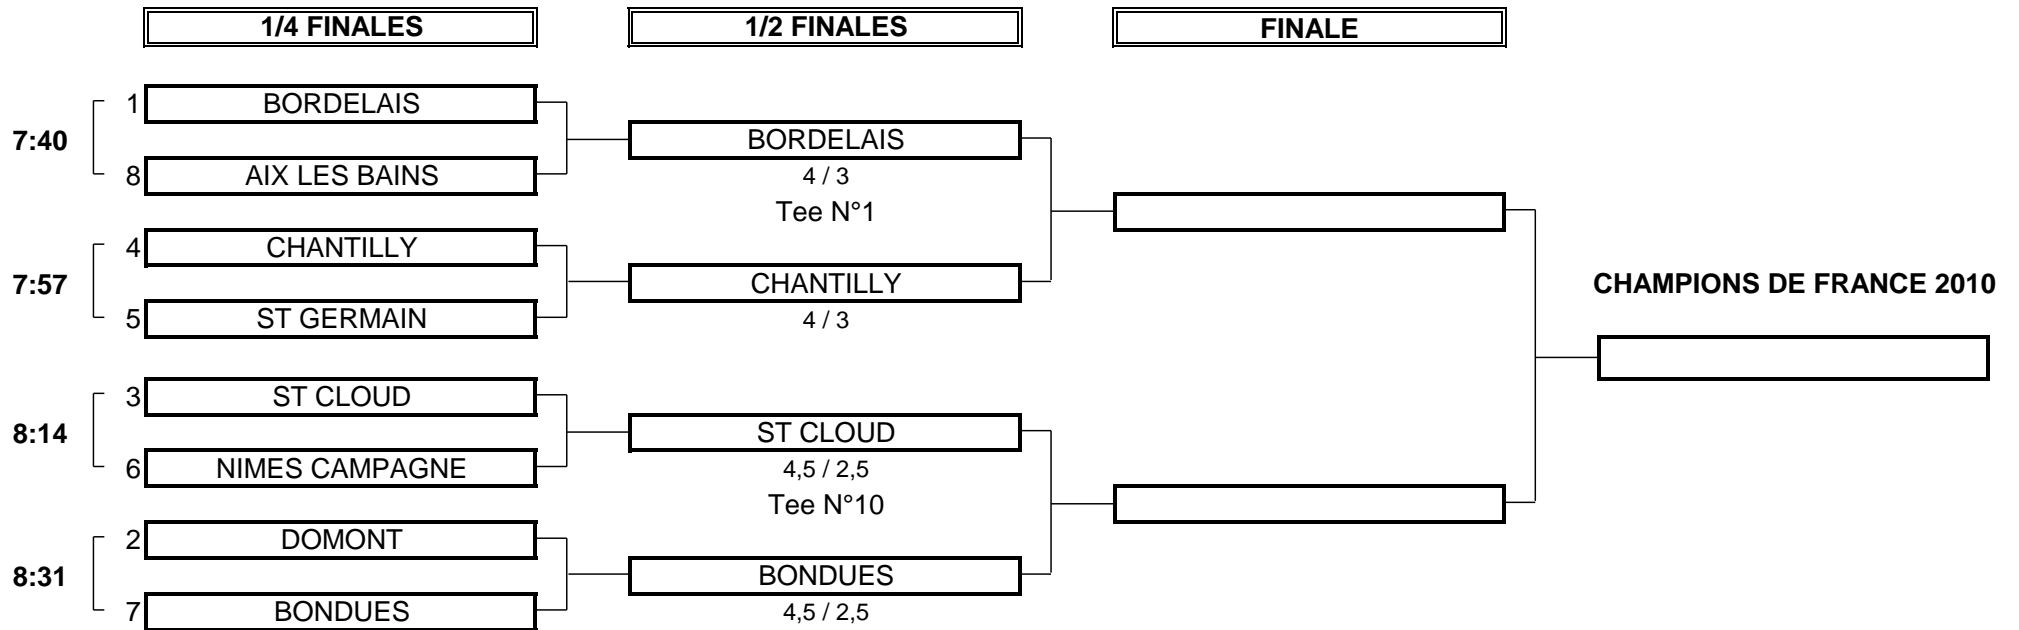

CHAMPIONNAT DE FRANCE PAR EQUIPES MID AMATEURS 2010

1ère DIVISION MESSIEURS Trophée Puiforcat

Du 23 au 27 Juin - Golf du Médoc

PHASE FINALE MATCH PLAY

1/4 FINALE N°1

CLUB: BORDELAIS	CLUB: AIX LES BAINS
------------------------	----------------------------