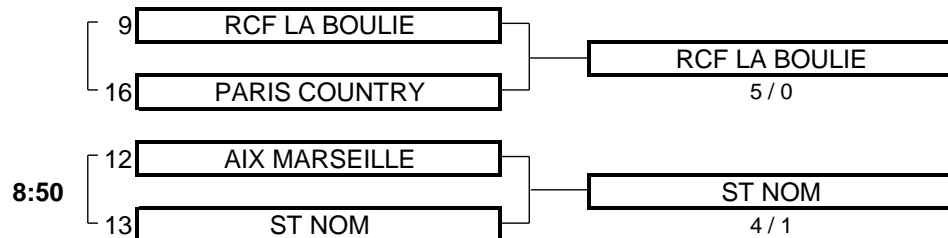

2,5	TOTAL POINTS	4,5
-----	--------------	-----

Résultat final: BONDUES bat DOMONT

BARRAGES

MATCHS POULE 1

1ER TOUR

2EME TOUR

MATCHS POULE 2

1ER TOUR