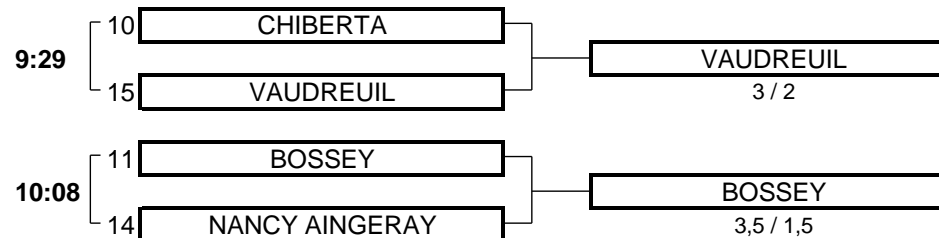

2,5	TOTAL POINTS	4,5
-----	--------------	-----

Résultat final: BONDUES bat DOMONT

BARRAGES

MATCHS POULE 1

1ER TOUR

2EME TOUR

MATCHS POULE 2

1ER TOUR