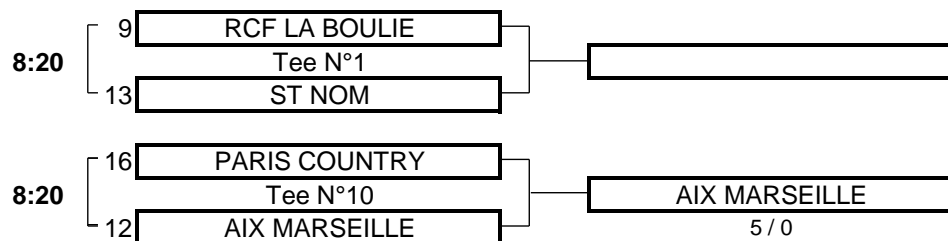

2,5	TOTAL POINTS	4,5
-----	--------------	-----

Résultat final: BONDUES bat DOMONT

BARRAGES

MATCHS POULE 1

1ER TOUR

2EME TOUR

MATCHS POULE 2

1ER TOUR